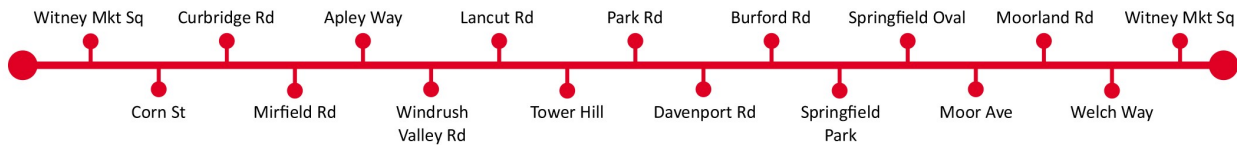

215 Town Service

Service starts at :

Witney, Market Place—Stop A

215

Mondays to Fridays (except public holidays)

Witney Market Sq.	0855	0930	0955	1030	1055	1130	1155	1230	1255	1455
Corn St. Bus Station	0856	0931	0956	1031	1056	1131	1156	1231	1256	1456
Apley Way	0900	0935	1000	1035	1100	1135	1200	1235	1300	1500
Lancut Road	0903	0938	1003	1038	1103	1138	1203	1238	1303	1503
Springfield Oval	0907	0942	1007	1042	1107	1142	1207	1242	1307	1507
Witney Market Sq.	0913	0948	1013	1048	1113	1148	1213	1248	1313	1513

Saturdays (except public holidays)

Witney Market Sq.	0855	0955	1055	1155	1255
Corn St. Bus Station	0856	0956	1056	1156	1256
Apley Way	0900	1000	1100	1200	1300
Lancut Road	0903	1003	1103	1203	1303
Springfield Oval	0907	1007	1107	1207	1307
Witney Market Sq.	0913	1013	1113	1213	1313